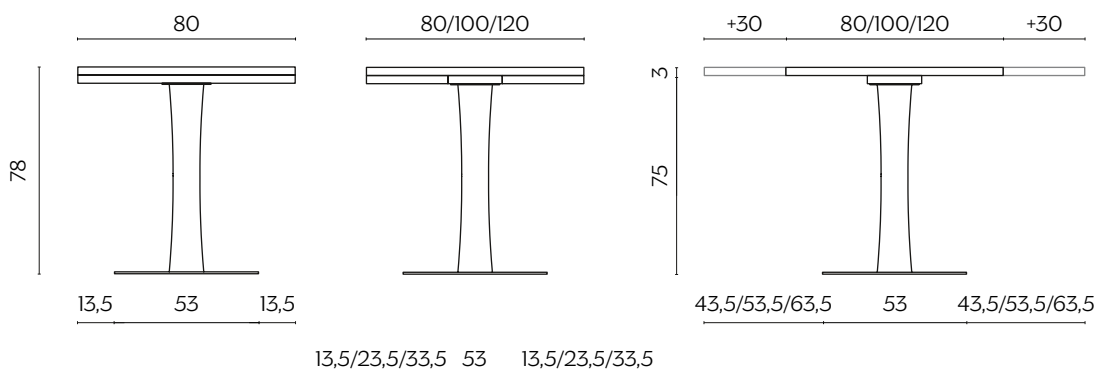

DIMENSIONI | DIMENSIONS

lunghezza | width: 80 cm
larghezza | depth: 80 cm
altezza | height: 75 cm

lunghezza | width: 100 cm
larghezza | depth: 80 cm
altezza | height: 75 cm

lunghezza | width: 120 cm
larghezza | depth: 80 cm
altezza | height: 75 cm

Gualtiero is designed for smaller, more intimate spaces, from bistros to small apartments, finding the spot for an iconic, practical table.

DIMENSIONI | DIMENSIONS

lunghezza | width: 80-110-140 cm
larghezza | depth: 80 cm
altezza | height: 76 cm

lunghezza | width: 100-130-160 cm
larghezza | depth: 80 cm
altezza | height: 76 cm

lunghezza | width: 120-150-180 cm
larghezza | depth: 80 cm
altezza | height: 76 cm

FINITURE PIANO | TOP FINISHES

LEGNO | WOOD