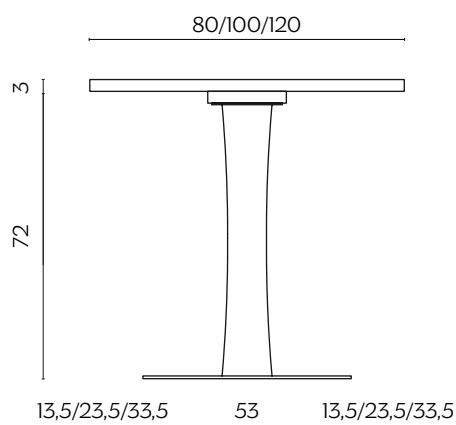

DIMENSIONI | DIMENSIONS

lunghezza | width: 80 cm
larghezza | depth: 80 cm
altezza | height: 75 cm

lunghezza | width: 100 cm
larghezza | depth: 80 cm
altezza | height: 75 cm

lunghezza | width: 120 cm
larghezza | depth: 80 cm
altezza | height: 75 cm

Gualtiero is designed for smaller, more intimate spaces, from bistros to small apartments, finding the spot for an iconic, practical table.

DIMENSIONI | DIMENSIONS

lunghezza | width: 80-110-140 cm
larghezza | depth: 80 cm
altezza | height: 76 cm

lunghezza | width: 100-130-160 cm
larghezza | depth: 80 cm
altezza | height: 76 cm

lunghezza | width: 120-150-180 cm
larghezza | depth: 80 cm
altezza | height: 76 cm

FINITURE PIANO | TOP FINISHES

LEGNO | WOOD