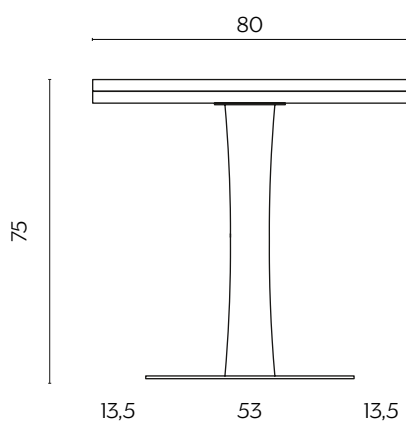

DIMENSIONI | DIMENSIONS

lunghezza | width: 80 cm
larghezza | depth: 80 cm
altezza | height: 75 cm

lunghezza | width: 100 cm
larghezza | depth: 80 cm
altezza | height: 75 cm

lunghezza | width: 120 cm
larghezza | depth: 80 cm
altezza | height: 75 cm

Gualtiero is designed for smaller, more intimate spaces, from bistros to small apartments, finding the spot for an iconic, practical table.

DIMENSIONI | DIMENSIONS

lunghezza | width: 80-110-140 cm
larghezza | depth: 80 cm
altezza | height: 76 cm

lunghezza | width: 100-130-160 cm
larghezza | depth: 80 cm
altezza | height: 76 cm

lunghezza | width: 120-150-180 cm
larghezza | depth: 80 cm
altezza | height: 76 cm

FINITURE PIANO | TOP FINISHES

LEGNO | WOOD